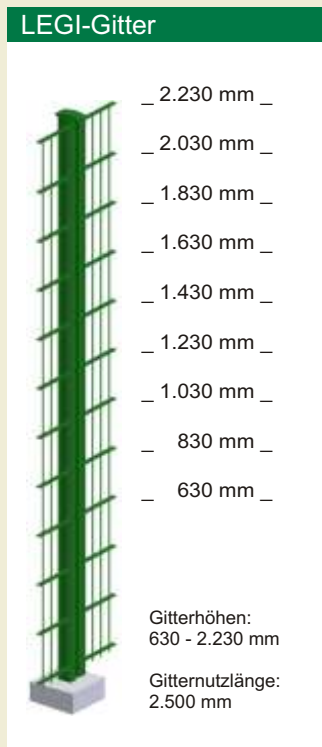

Serienmäßig sind folgende Farben erhältlich:

- RAL 6005 (moosgrün)
- RAL 7023 (betongrau)
- RAL 7016 (anthrazit)
- RAL 9010 (reinweiß)

LEGI-Klassik-Tor mit LEGI-R.O1-Gitterfüllung

Die Torsysteme

Wir bieten zu allen Zäunen die passenden Tore. So können zum Beispiel alle **LEGI-Ziergitter** mit dem **Vario-Torsystem** oder unseren **Klassik-Toren** kombiniert werden. Wenden Sie sich einfach an Ihren Fachhändler, dort werden Sie kompetent beraten.